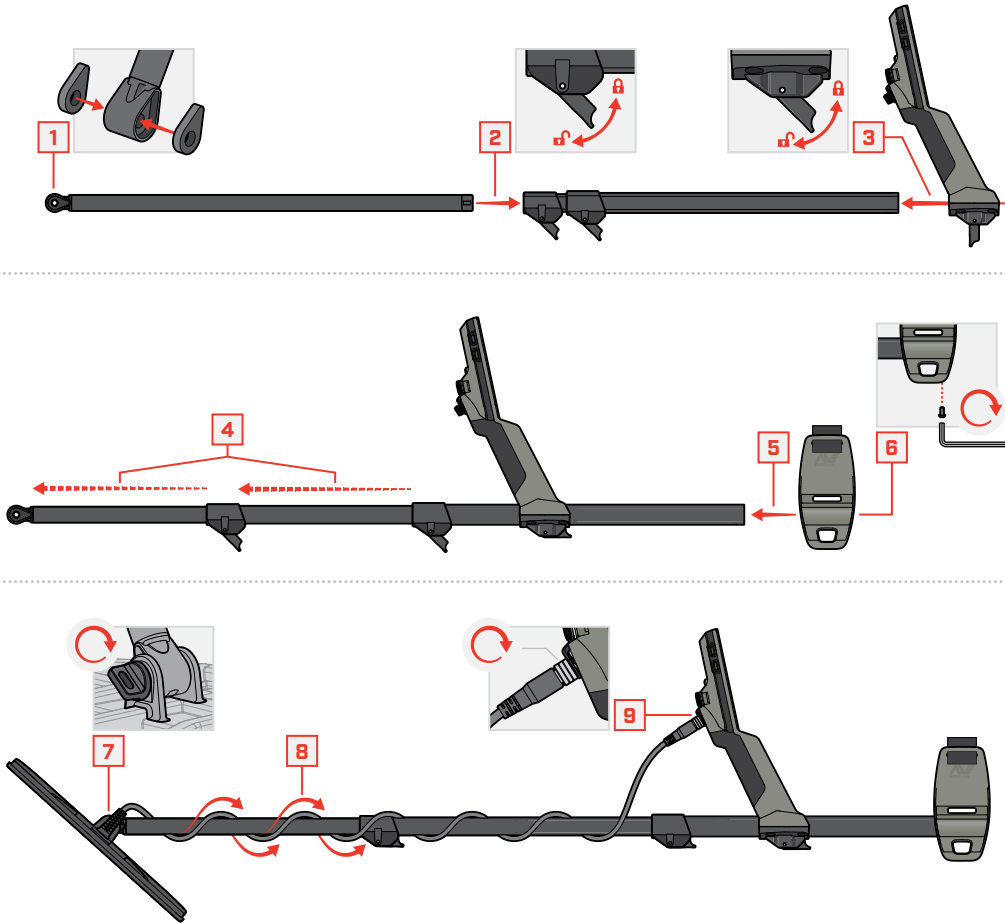

スタートガイド

スタートガイドとX-TERRA PRO®
ユーザーマニュアルの全文はオンラインでダウンロードできます。

以下の言語でご利用いただけます。

- DE Deutsch
- FR français
- KR 한국어
- RU русский
- ES Español
- JP 日本語
- PT Português
- ZH 中文

minelab.com

4901-0454-1

組み立て

充電中