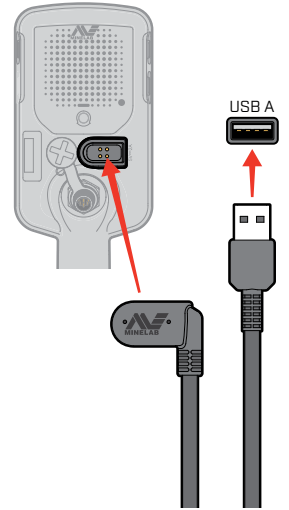

組み立て

充電中

🕒 5~6時間

⚠️ 最小充電容量が2A@5Vの高品質なUSB充電器で探知器を充電してください。

低品質な充電器を使用すると、USB充電器が故障する危険性があります。

USB充電器に次のマークがあることを確認してください。

コントロールおよびディスプレイ